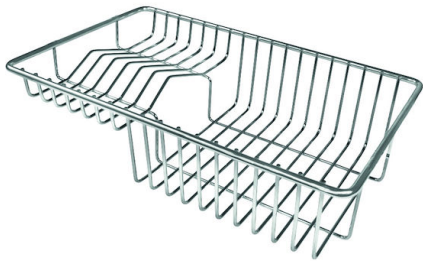

Cesta portaplatos inox
8100 304

MARIDAJE RECOMENDADO