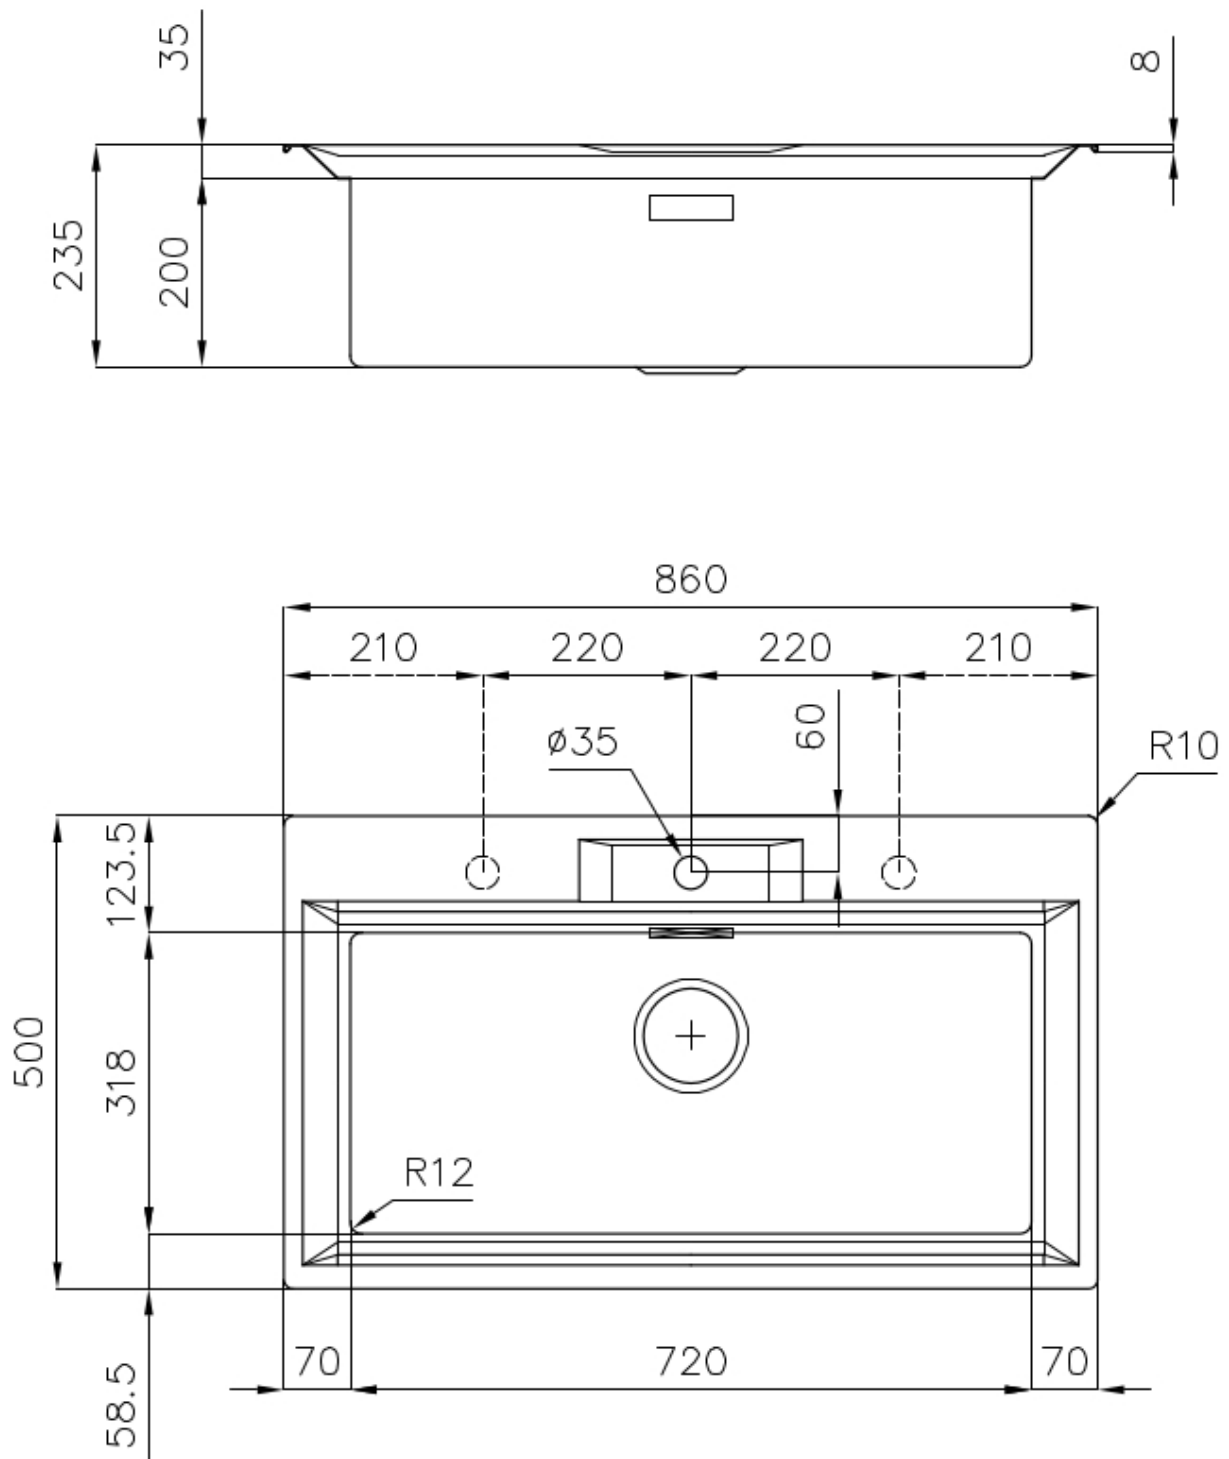

---

Base 80 cm

---

Dimensiones 860 x 500 mm

---

Dotaciones estándar Soportes de fijación, junta, desagüe, rebosadero y sifón, Caja de embalaje

---

Orificios Monomando 1 orificio de serie - 2 y 3° bajo petición

---

Hueco de encastre 840 x 480 mm

---

Escurreidor No

---

Anchura 86 cm

---

Medida de la cubeta 720x320mm

---

Número de cubetas 1 cubeta

---

Desagüe Desagüe SPACE 3.5 "

---

## DIBUJOS TÉCNICOS